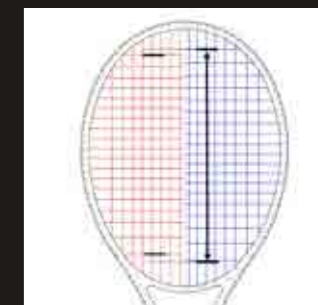

BLINK  
AND  
YOU  
MISS  
IT

GRAPHENE  
360

このスピード、まばたき厳禁

GRAPHENE  
360

グラフィン 360 は、グラフィンタッチ素材をシャフト部への使用だけではなくナノレベルでラケット全方向的に使用することにより、フレームを最適に強化することに成功。これによって抜群のフレームの安定性と最適なエネルギー・トランスファー（エネルギー伝達）を得ることで、パワーをラケットからボールに余すことなく伝え、あなたのゲームを”最速”にします。

グラフィンを新たに3時/9時そして12時の位置にも採用。カウンターバランスを維持しながら、フェイス部の変形を抑え、ネジレ剛性を高めました。

多角形状を採用してネジレ剛性を高めたシャフトは面安定性を高めるだけでなく、快適なフィーリングとサウンド（打球音）も実現。

正面からのフレーム厚が従来よりも薄くなり、空気抵抗を抑え振りぬぎもシャープに進化。またインパクト時のストリングスのたわみも増幅。一方、サイドのフレーム厚は1mmアップし、さらなるパワーアップを追求。（PRO/MP/MP LITE に採用）

360°全方向のストリングホール径を拡大し、さらにストリング・ピッチ（間隔）を従来よりも広げたことで、よりストリングが動きやすく進化。パワーとスピン性能が変わります。